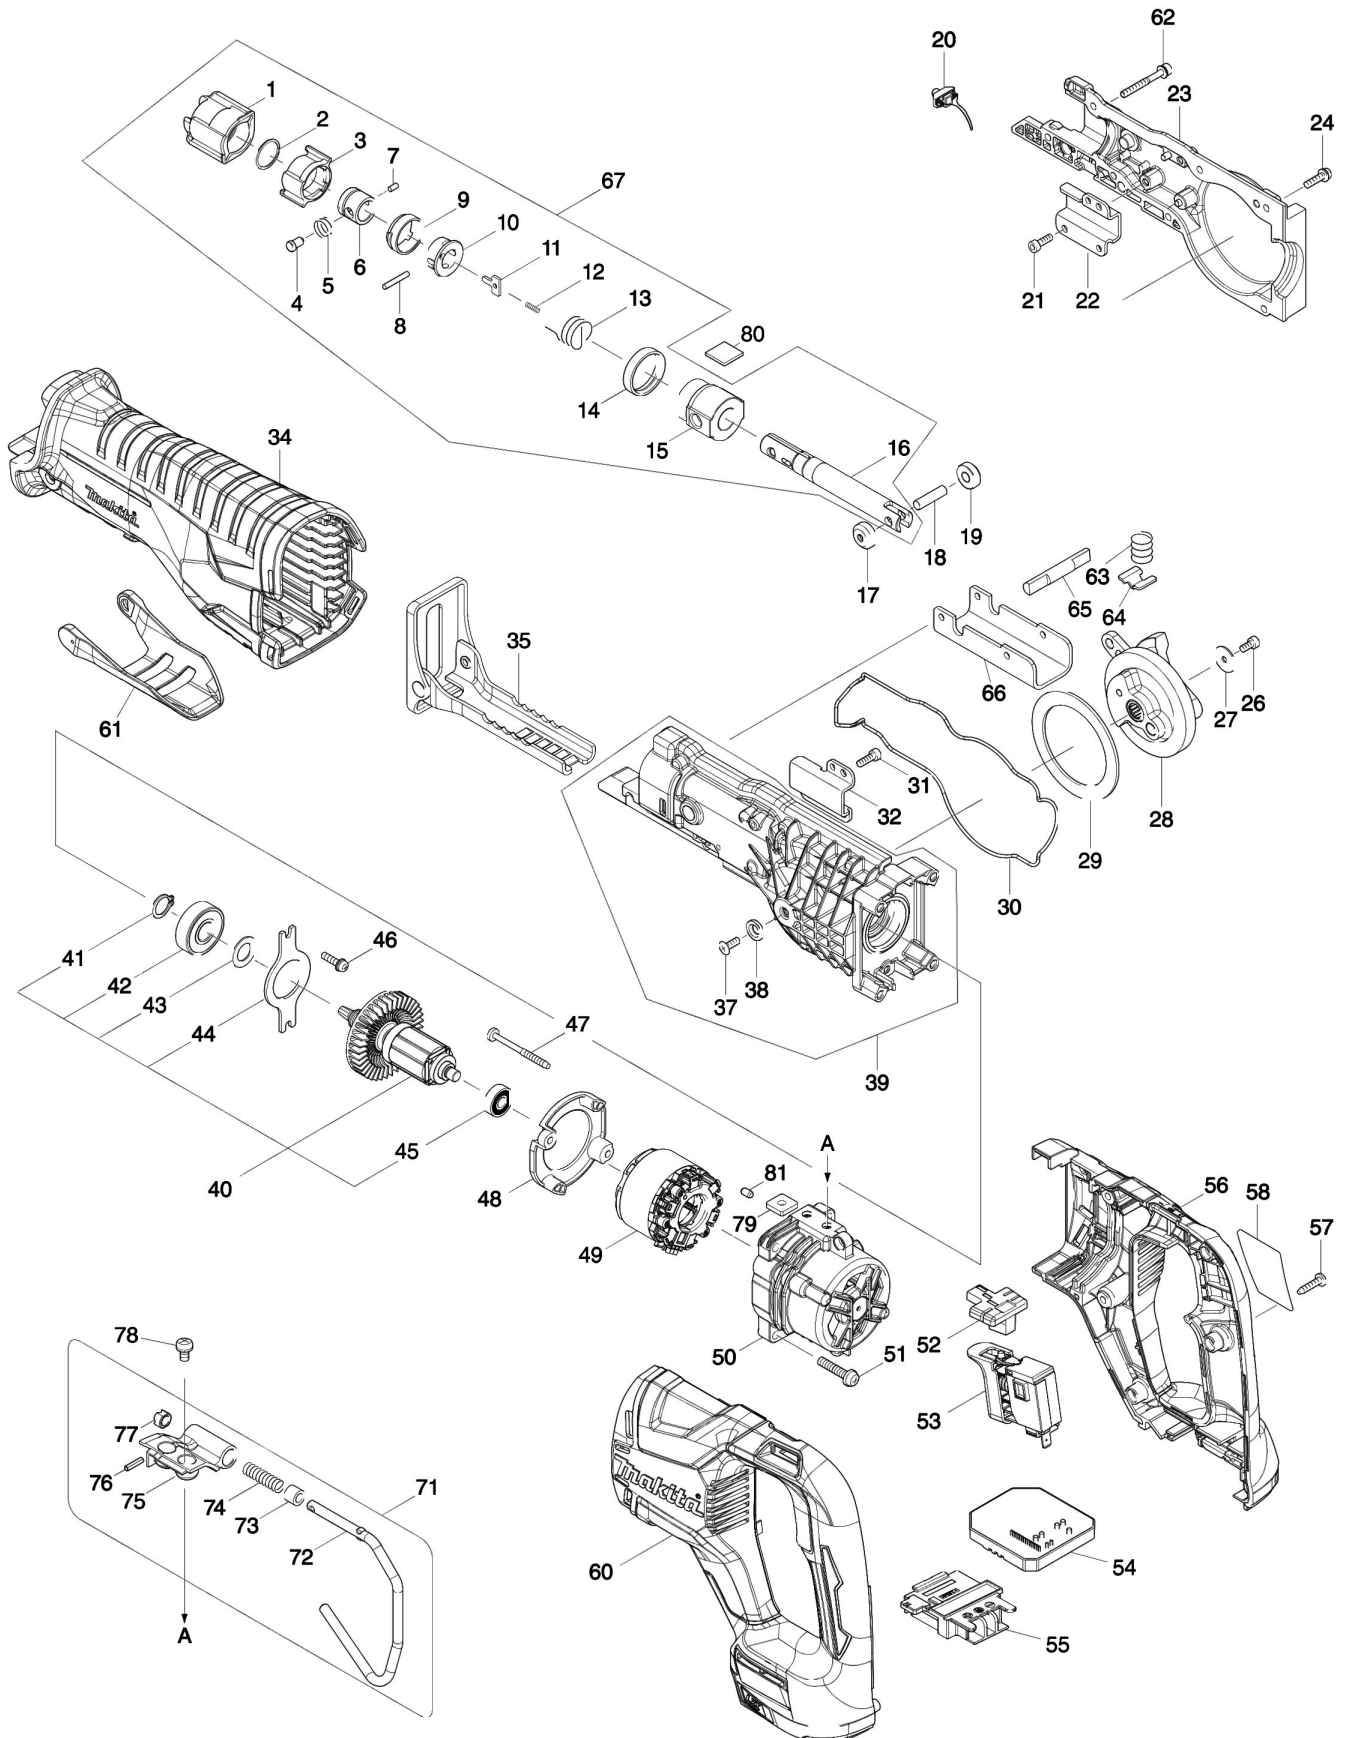

Partdrawing for DJR187Z - Reciprozaag

Nr.	Part nr.	Name
001	424763-8	Beschermkap Djr187
002	257952-8	Borgring 18 P
003	310662-9	Stuurhuls Djr187
004	256569-4	Kraagpin 5 Djr187
005A	234381-2	Drukveer 6
005B	233345-3	Drukveer 6Mm Bjr240
006	327043-0	Geleidingsbus Bjr181 A
007	268094-3	Pin 3 Bjr240
008	256158-5	Pen 3 T221Dw
009	417791-0	Stuurhuls Geleider Bjr240
010	418311-3	Huls Jr3050T
011	345214-7	Drukplaat Bjr240
012	233025-1	Drukveer 2 6702Dw
013	231687-9	Torsieveer 17 Jr3060T A
014	424762-0	Rubberring Djr187
015	143365-8	ZAAGASGELEIDER DJR187 P
015A	213151-2	Keerring 14 Jr3050T
015B	213174-0	X-Ring 14 Jr3030T
016	127397-3	Zaagas Compl Djr187 A
017	310663-7	Steunwiel Djr360
018	268341-2	Pen 6 Djr187
019	310663-7	Steunwiel Djr360
020	620434-7	Licht Circuit Djr187
021	265353-6	Inbusbout M4X12Mm
022	346936-2	Stang Geleider Djr187
023	143362-4	Tandwielhuis Djr187
024	911526-6	Schroef 4X16 A
026	922107-1	Inbusbout m4x8mm ck P
027	267491-0	Sluitring 4
028	140D35-4	Tandwiel DJR187 A
029	267490-2	Sluitring 54
030	424764-6	Afdichtring Djr187
031	265353-6	Inbusbout M4X12Mm
032	346935-4	Stang Geleider Links Djr187
034	424765-4	Beschermhuls Djr187
035	161811-9	Zaagvoet JR3061T A
037	265135-6	Verzonken Schroef M4X10
038	253825-3	Sluitring 6
039	126677-4	Tandwielhuis L DJR187 P
040	519391-3	Anker Compl Djr187 P
041	961052-5	Borgring S-12
042	211129-9	Kogellager 6201Ddw P
043	253744-3	Sluitring 12
044	285740-3	Lagerborging Djr187
045	211382-7	Kogellager 607Zz A
046	911526-6	Schroef 4X16 A